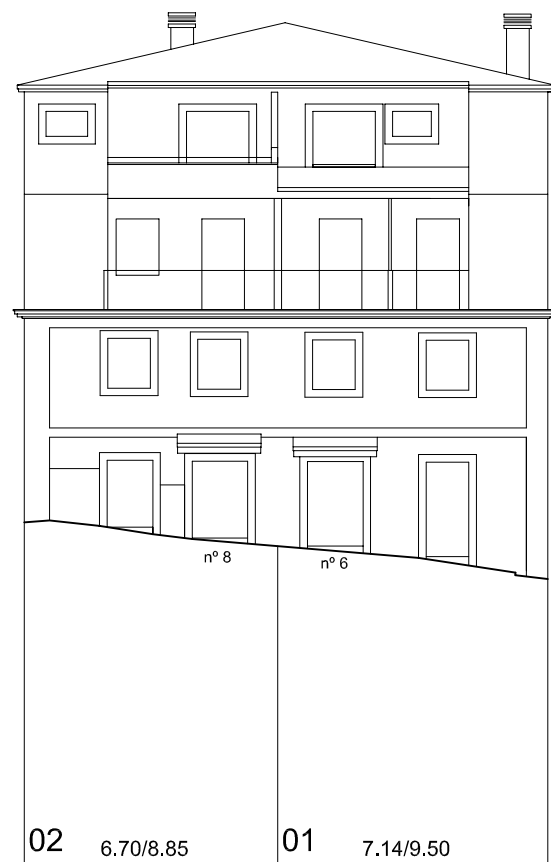

Rúa Pescadería

Rúa San Bernardo

Rúa San Bernardo

Baixada á Fonte

Nº PARCELA FRENTE PARCELA/ALTURA DE CORNIXA (COTAS EN METROS)

 <p>PLAN ESPECIAL DE PROTECCIÓN E REFORMA INTERIOR CASCO VELLO DE VIGO</p>	FASE: APROB. DEFINITIVA
	PLANO Nº 3.57
PLANOS DE INFORMACIÓN TÍTULO: ALZADOS. ESTADO ACTUAL. COUZADA 27669	ESCALA 1/200
CONSULTORA GALEGA, S.L. RÚA SAN MARTIÑO, 3-B 36002 PONTEVEDRA TF. 986 85 89 57 FAX. 986 85 89 58 E-mail consultora@consultoragalega.com	DATA: DECEMBRO 2006