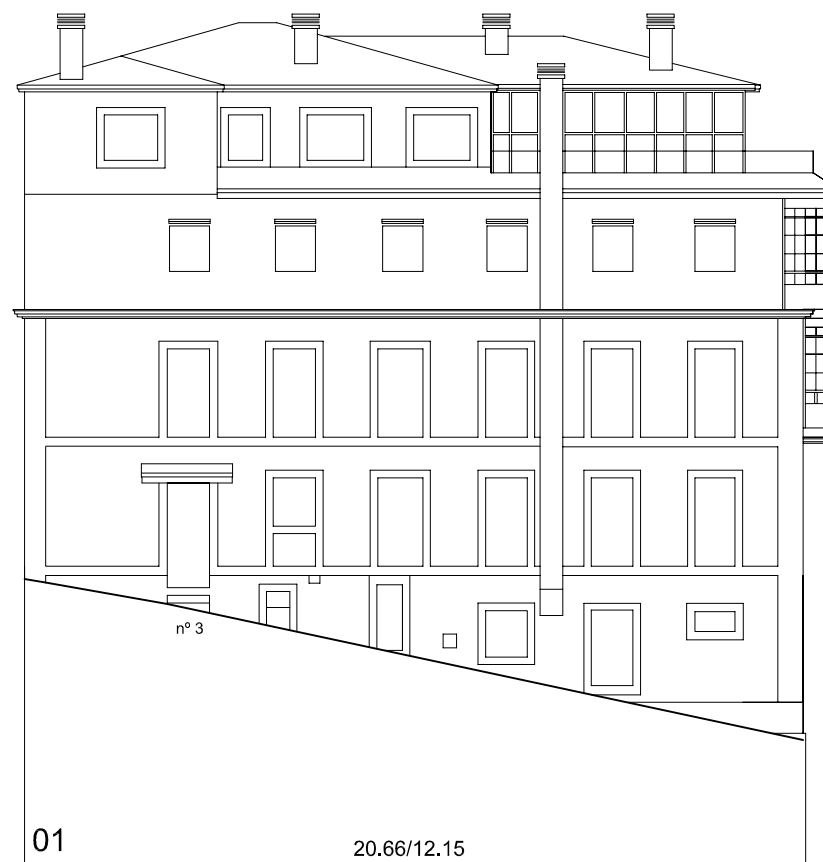

Rúa Pescadería

Rúa San Bernardo

Rúa San Bernardo

Baixada á Fonte

Nº PARCELA FRENTE PARCELA/ALTURA DE CORNIXA (COTAS EN METROS)

 <p>PLAN ESPECIAL DE PROTECCIÓN E REFORMA INTERIOR CASCO VELLO DE VIGO</p>	FASE: APROB. DEFINITIVA
	PLANO Nº 3.57
PLANOS DE INFORMACIÓN TÍTULO: ALZADOS. ESTADO ACTUAL. COUZADA 27669	ESCALA 1/200
CONSULTORA GALEGA, S.L. RÚA SAN MARTIÑO, 3-B 36002 PONTEVEDRA TF. 986 85 89 57 FAX. 986 85 89 58 E-mail consultora@consultoragalega.com	DATA: DECEMBRO 2006